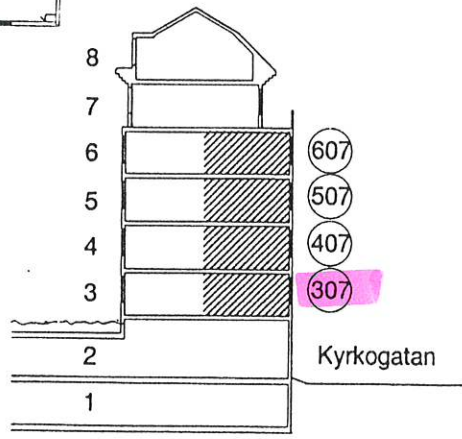

lägenhet  
typ B1

KYRKO GATAN

Norr

NYGATAN

**B1** - 2 rok