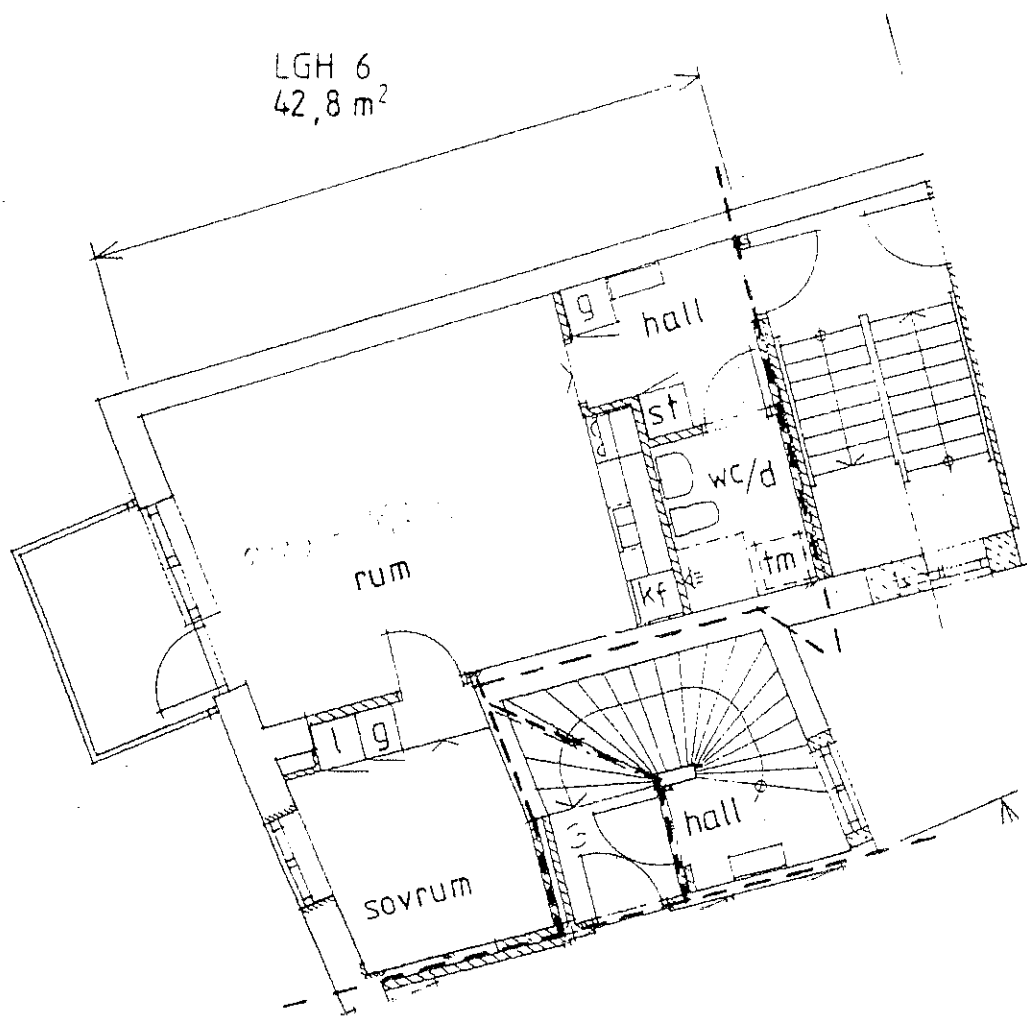

Ritn. plan 0 är baserad på arkivmtrl.  
då uppmätning ej kunnat ske.

213860

164-

LGH 6  
42,8 m<sup>2</sup>

45  
m<sup>2</sup>