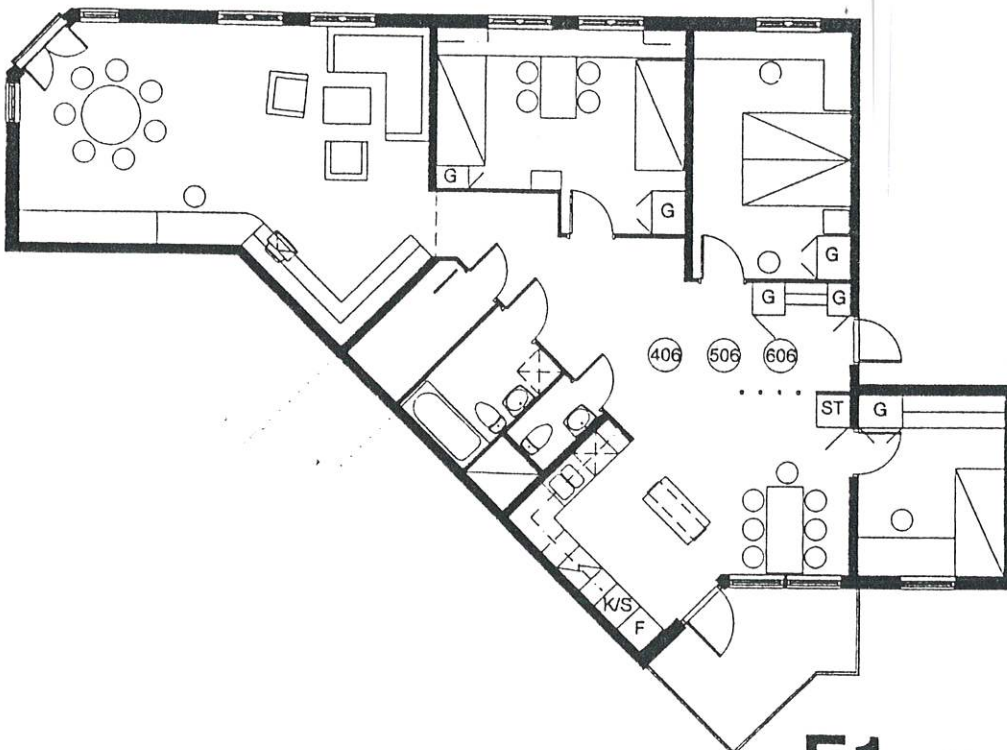

741

KYRKOOGATAN

NYGATAN

**E1** -4 rok 118,3 m<sup>2</sup> + 3 förråd

741