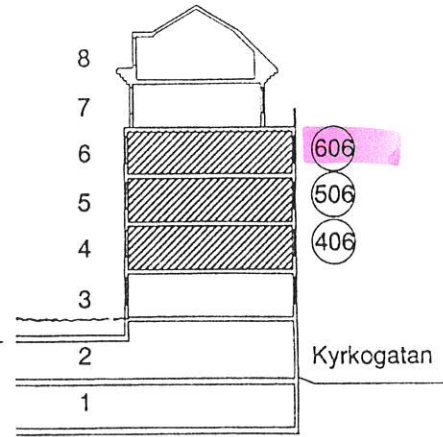

741

KYRKOOGATAN

NYGATAN

**E1** -4 rok 118,3 m<sup>2</sup> + 3 förråd

741