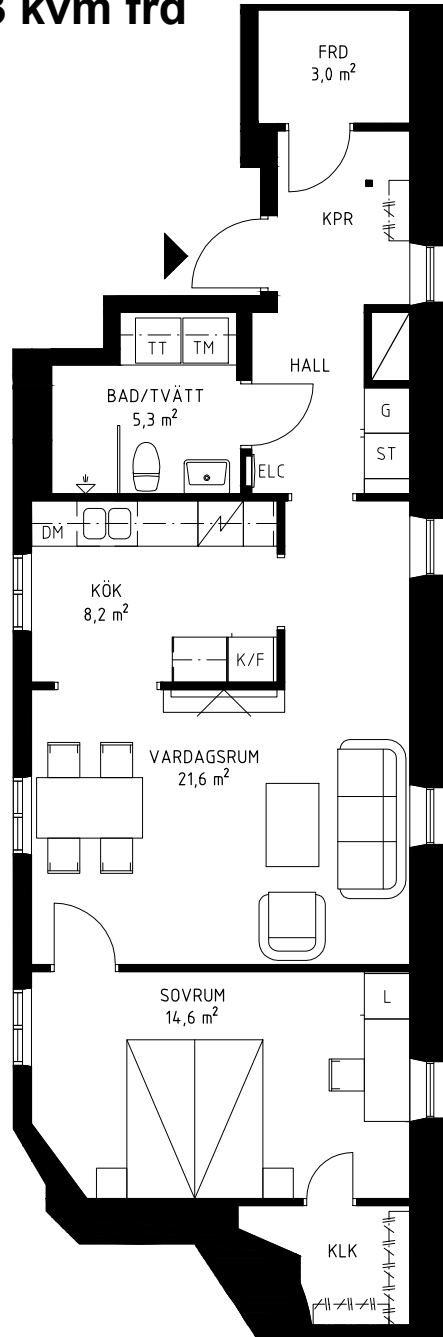

## 2 ROK ca 64 kvm + 3 kvm frd

Lägenhetsnummer

075-162-1602

Skala 1:100

K/F	KYLSKÅP/FRYS	ELC	ELCENTRAL	KAPPHYLLA	TM	TVÄTTMASKIN
K	KYLSKÅP	DM	DISKMASKIN	G	TT	TORKTUMLARE
F	FRYS	ST	STÄDSKÅP	L	KM	KOMBIMASKIN
SPISHÄLL	SPISHÄLL					