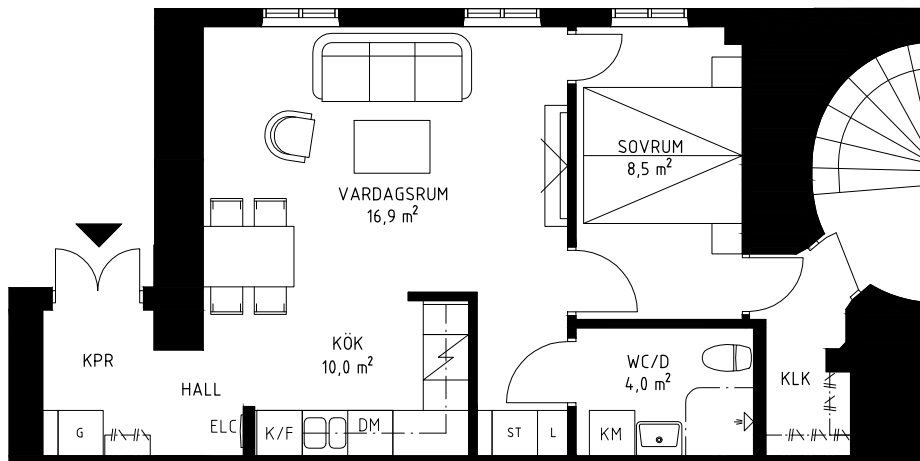

2 ROK ca 49 kvm

Lägenhetsnummer

075-150-1601

Skala 1:100

| | | | | | | |
|----------|--------------|-----|------------|-----------|----|-------------|
| K/F | KYLSKÅP/FRYS | ELC | ELCENTRAL | KAPPHYLLA | TM | TVÄTTMASKIN |
| K | KYLSKÅP | DM | DISKMASKIN | G | TT | TORKTUMLARE |
| F | FRYS | ST | STÄDSKÅP | L | KM | KOMBIMASKIN |
| SPISHÄLL | | | | | | |