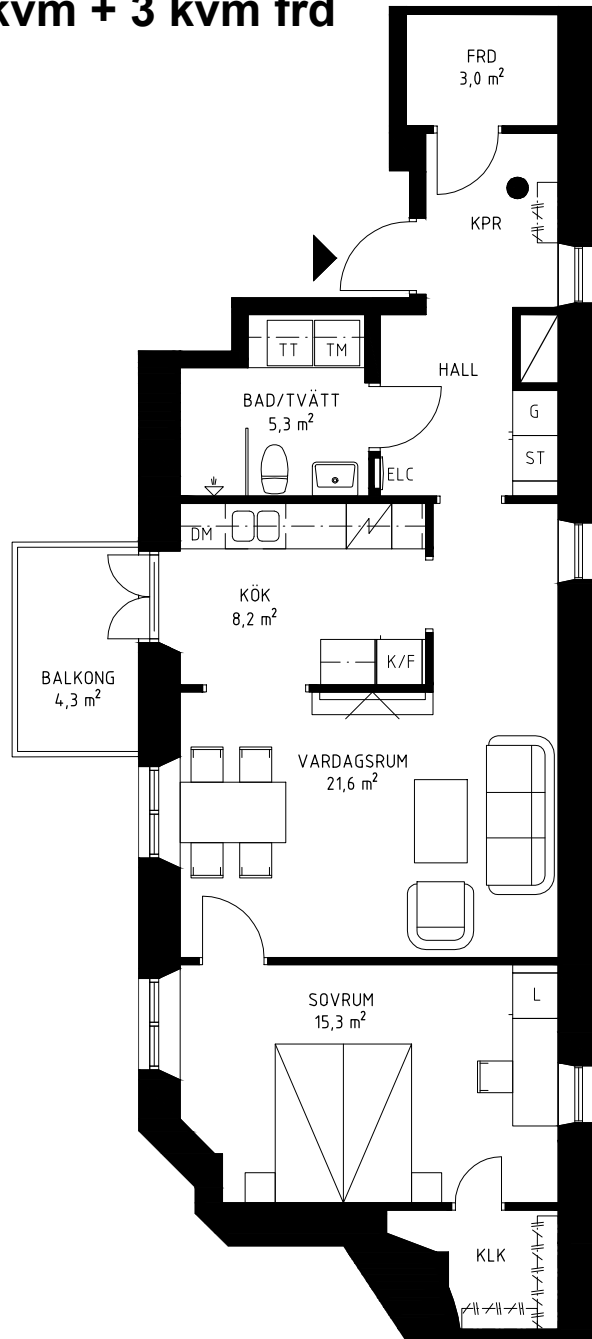

2 ROK ca 64 kvm + 3 kvm frd

Lägenhetsnummer

075-142-1402

Skala 1:100

	KYLSKÅP/FRYS		ELCENTRAL		KAPPHYLLA		TVÄTTMASKIN
	KYLSKÅP		DISKMASKIN		GARDEROB		TORKTUMLARE
	FRYS		STÄDSKÅP		LINNESKÅP		KOMBIMASKIN
	SPISHÄLL						