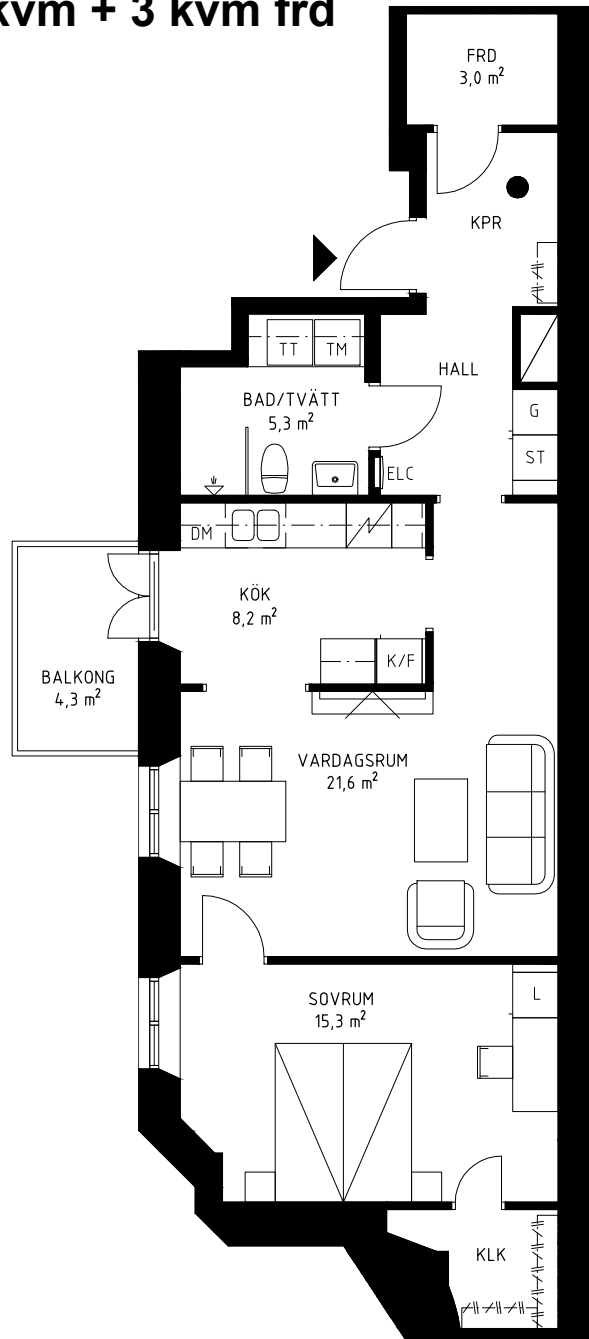

2 ROK ca 64 kvm + 3 kvm frd

Lägenhetsnummer

075-132-1302

Skala 1:100

K/F	KYLSKÅP/FRYS	ELC	ELCENTRAL	KAPPHYLLA	TM	TVÄTTMASKIN	
K	KYLSKÅP	DM	DISKMASKIN	G	GARDEROB	TT	TORKTUMLARE
F	FRYS	ST	STÄDSKÅP	L	LINNESKÅP	KM	KOMBIMASKIN
SPISHÄLL	SPISHÄLL						