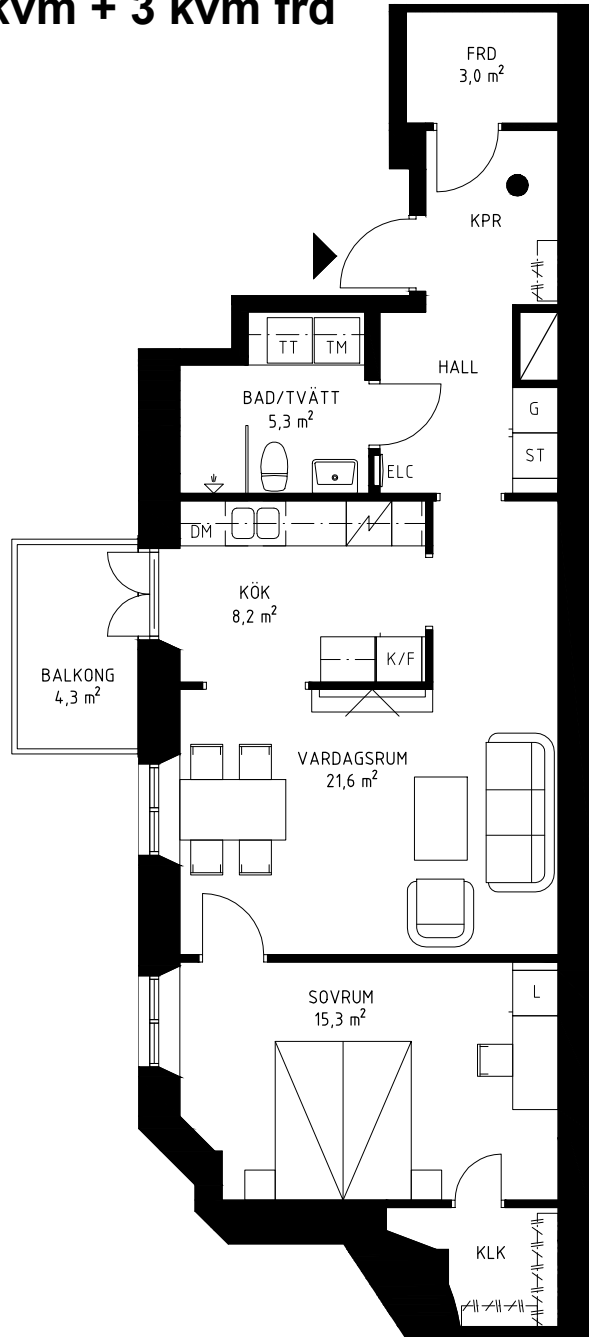

2 ROK ca 64 kvm + 3 kvm frd

Lägenhetsnummer

075-122-1202

Skala 1:100

K/F	KYLSKÅP/FRYS	ELC	ELCENTRAL	KAPPHYLLA	TM	TVÄTTMASKIN
K	KYLSKÅP	DM	DISKMASKIN	G	TT	TORKTUMLARE
F	FRYS	ST	STÄDSKÅP	L	KM	KOMBIMASKIN
SPISHÄLL	SPISHÄLL					