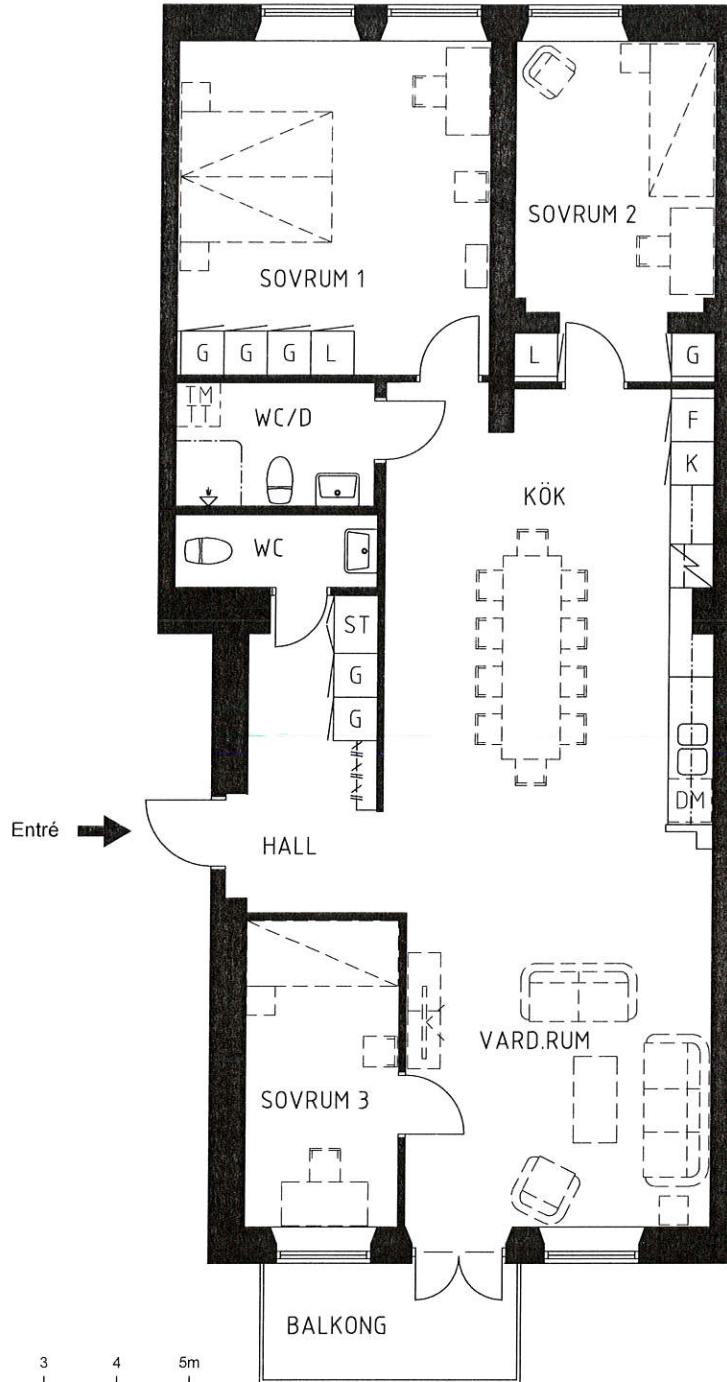

Sundbypark, Sundbывägen 26

Kv Nanna 2

Lgh nr: 604, 4 RoK 113m<sup>2</sup>

**ESSWEGE**  
Fastigheter AB

**FÖRKLARINGAR**

G	Garderob		Plats för diskmaskin
L	Linneskåp		Diskmaskin
ST	Städsåp		Plats för tvättmaskin
H	Högsåp		Plats för torktumlare
K	Kylåp		Plats för tvättåpelare
F	Frys		Spis
K/F	Kyl och Frys		TV uttag
KLK	Klädkammare		Data uttag

**ORIENTERINGSFIGUR**

PLAN

180416

Sundbypark, Sundbyvägen 26

Kv Nanna 2

Lgh nr: 614, 4 RoK 113m<sup>2</sup>

**ESSWEGE**  
Fastigheter AB

**FÖRKLARINGAR**

G	Garderob		Plats för diskmaskin
L	Linneskåp		Diskmaskin
ST	Städsåp		Plats för tvättmaskin
H	Högsåp		Plats för torktumlare
K	Kylåp		Plats för tvättpelare
F	Frys		Spis
K/F	Kyl och Frys		TV uttag
KLK	Klädkammare		Data uttag

**ORIENTERINGSGIFUR**

PLAN

180416

Sundbypark, Sundbyvägen 28

Kv Nanna 2

Lgh nr: 821, 4 RoK 109m<sup>2</sup>

**ESSWEGE**  
Fastigheter AB

**FÖRKLARINGAR**