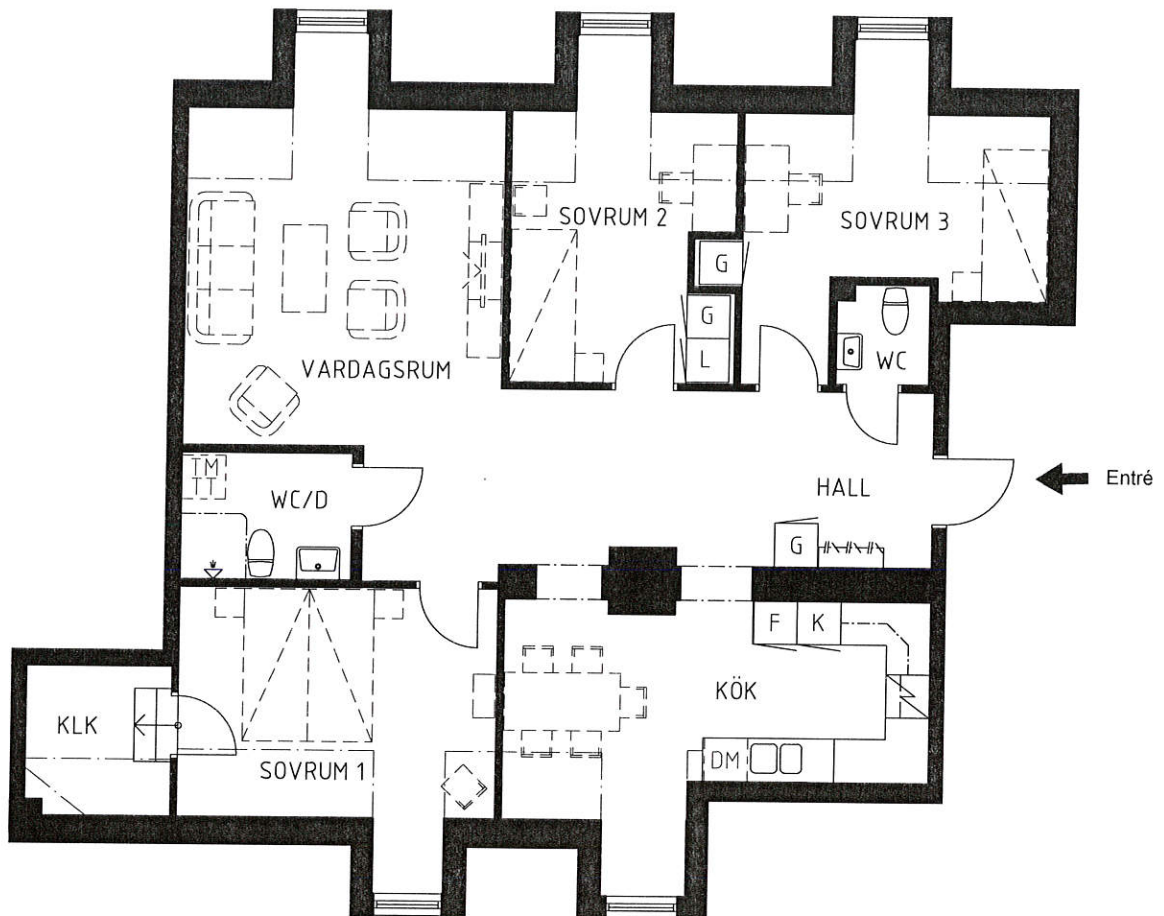

G	Garderob		Plats för diskmaskin
L	Linneskåp		Diskmaskin
ST	Städsåp		Plats för tvättmaskin
H	Högsåp		Plats för torktumlare
K	Kylåp		Plats för tvättpelare
F	Frys		Spis
K/F	Kyl och Frys		TV uttag
KLK	Klädkammare		Data uttag

**ORIENTERINGSGIFUR**

PLAN

180416

Sundbypark, Sundbyvägen 28

Kv Nanna 2

Lgh nr: 821, 4 RoK 109m<sup>2</sup>

**ESSWEGE**  
Fastigheter AB

**FÖRKLARINGAR**

G	Garderob		Plats för diskmaskin
L	Linneskåp		Diskmaskin
ST	Städsåkåp		Plats för tvättmaskin
H	Högsåkåp		Plats för torktumlare
K	Kylskåp		Plats för tvättpelare
F	Frys		Spis
K/F	Kyl och Frys		TV uttag
KLK	Klädkammare		Data uttag

**ORIENTERINGSFIGUR**

PLAN

180416