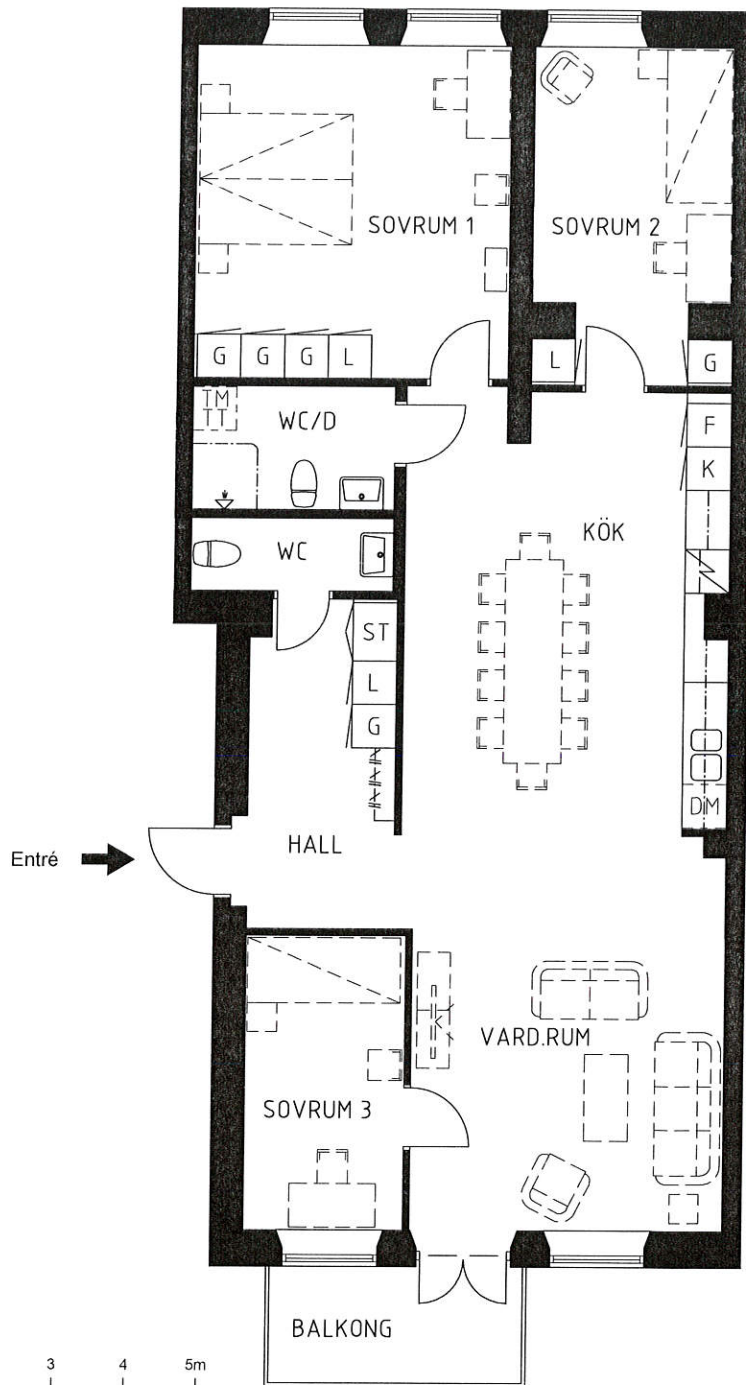

Sundbypark, Sundbывägen 26

Kv Nanna 2

Lgh nr: 604, 4 RoK 113m<sup>2</sup>

**ESSWEGE**  
Fastigheter AB

**FÖRKLARINGAR**

G	Garderob		Plats för diskmaskin
L	Linneskåp		Diskmaskin
ST	Städsåp		Plats för tvättmaskin
H	Högsåp		Plats för torktumlare
K	Kylåp		Plats för tvättåpelare
F	Frys		Spis
K/F	Kyl och Frys		TV uttag
KLK	Klädkammare		Data uttag

**ORIENTERINGSFIGUR**

PLAN

180416

Sundbypark, Sundbyvägen 26

Kv Nanna 2

Lgh nr: 614, 4 RoK 113m<sup>2</sup>

**ESSWEGE**  
Fastigheter AB

**FÖRKLARINGAR**

G	Garderob		Plats för diskmaskin
L	Linneskåp		Diskmaskin
ST	Städsåp		Plats för tvättmaskin
H	Högsåp		Plats för torktumlare
K	Kylåp		Plats för tvättpelare
F	Frys		Spis
K/F	Kyl och Frys		TV uttag
KLK	Klädkammare		Data uttag

**ORIENTERINGSGIFUR**

PLAN

180416

Sundbypark, Sundbyvägen 28

Kv Nanna 2

Lgh nr: 821, 4 RoK 109m<sup>2</sup>

**ESSWEGE**  
Fastigheter AB

**FÖRKLARINGAR**