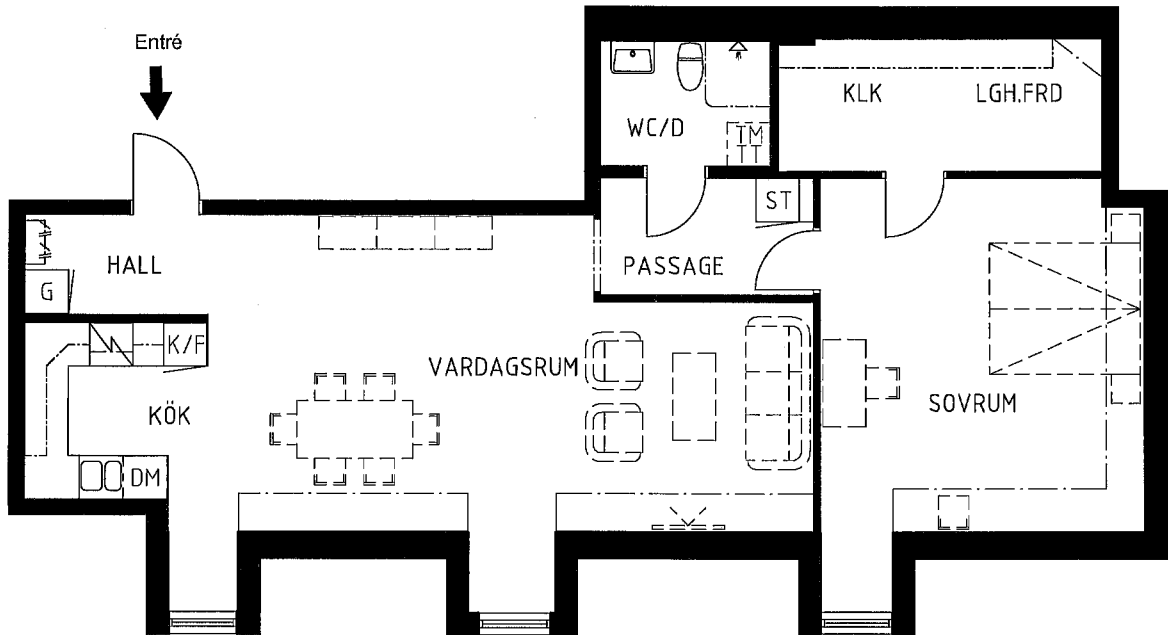

Sundbypark, Sundbyvägen 28

Kv Nanna 2

Lgh nr: 804, 2 RoK 65m<sup>2</sup>

**ESSWEGE**  
Fastigheter AB

**FÖRKLARINGAR**

G	Garderob		Plats för diskmaskin
L	Linneskåp		Diskmaskin
ST	Städsåp		Plats för tvättmaskin
H	Högsåp		Plats för torktumlare
K	Kylskåp		Plats för tvättpelare
F	Frys		Spis
K/F	Kyl och Frys		TV uttag
KLK	Klädkammare		Data uttag

**ORIENTERINGSFIGUR**

PLAN

180416

Sundbypark, Sundbyvägen 26

Kv Nanna 2

Lgh nr: 621, 2 RoK 88m<sup>2</sup>

**ESSWEGE**  
Fastigheter AB

**FÖRKLARINGAR**

G	Garderob		Plats för diskmaskin
L	Linneskåp		Diskmaskin
ST	Städsåp		Plats för tvättmaskin
H	Högsåp		Plats för torktumlare
K	Kylskåp		Plats för tvättpelare
F	Frys		Spis
K/F	Kyl och Frys		TV uttag
KLK	Klädkammare		Data uttag