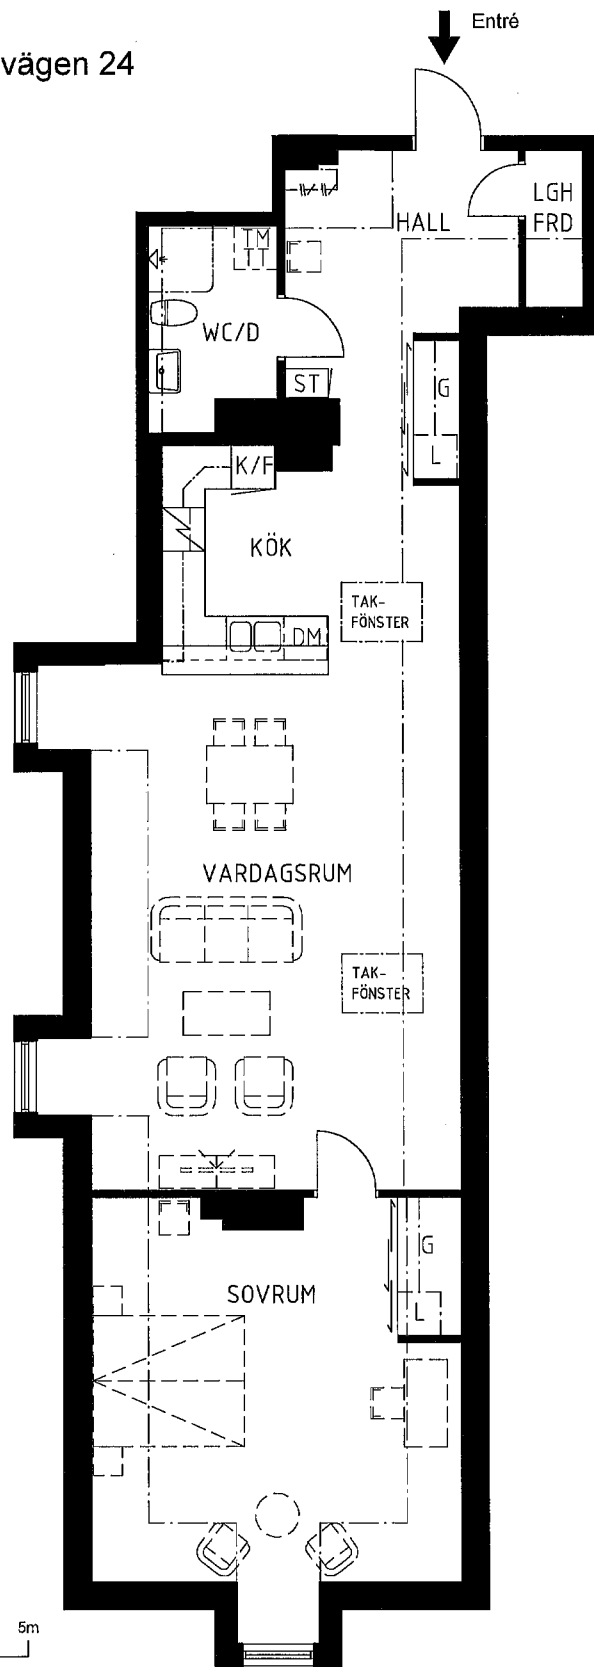

Sundbypark, Sundbyvägen 28

Kv Nanna 2

Lgh nr: 804, 2 RoK 65m<sup>2</sup>

**ESSWEGE**  
Fastigheter AB

**FÖRKLARINGAR**

G	Garderob		Plats för diskmaskin
L	Linneskåp		Diskmaskin
ST	Städsåp		Plats för tvättmaskin
H	Högsåp		Plats för torktumlare
K	Kylskåp		Plats för tvättpelare
F	Frys		Spis
K/F	Kyl och Frys		TV uttag
KLK	Klädkammare		Data uttag

G	Garderob		Plats för diskmaskin
L	Linneskåp		Diskmaskin
ST	Städsåp		Plats för tvättmaskin
H	Högsåp		Plats för torktumlare
K	Kylskåp		Plats för tvättpelare
F	Frys		Spis
K/F	Kyl och Frys		TV uttag
KLK	Klädkammare		Data uttag

**ORIENTERINGSEFIGUR**

PLAN

180416

Sundbypark, Sundbyvägen 24

Kv Nanna 2  
Lgh nr: 422, 2 RoK 92m<sup>2</sup>

**ESSWEGE**  
Fastigheter AB

SKALA 1:100

**FÖRKLARINGAR**

- |     |              |  |                        |
|-----|--------------|--|------------------------|
| G   | Garderob     |  | Plats för diskmaskin   |
| L   | Linneskåp    |  | Diskmaskin             |
| ST  | Städsåp      |  | Plats för tvättmaskin  |
| H   | Högsåp       |  | Plats för torktumlare  |
| K   | Kylåp        |  | Plats för tvättåpelare |
| F   | Frys         |  | Spis                   |
| K/F | Kyl och Frys |  | TV uttag               |
| KLK | Klådåmmare   |  | Data uttag             |