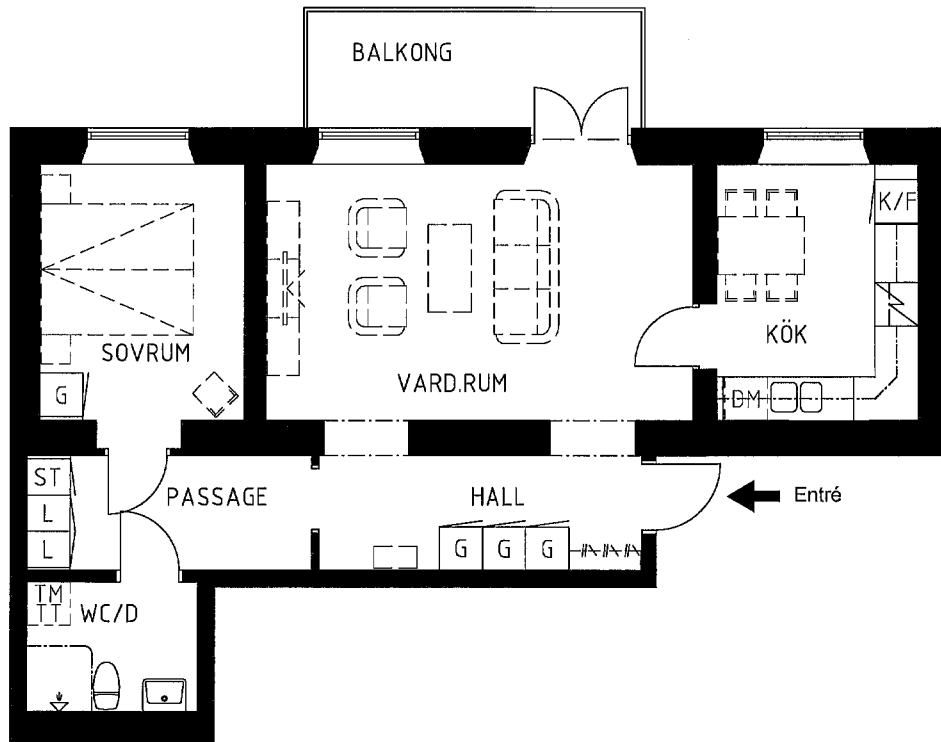

Sundbypark, Sundbyvägen 28

Kv Nanna 2

Lgh nr: 804, 2 RoK 65m<sup>2</sup>

**ESSWEGE**  
Fastigheter AB

**FÖRKLARINGAR**

G	Garderob		Plats för diskmaskin
L	Linneskåp		Diskmaskin
ST	Städsåp		Plats för tvättmaskin
H	Högsåp		Plats för torktumlare
K	Kylskåp		Plats för tvättpelare
F	Frys		Spis
K/F	Kyl och Frys		TV uttag
KLK	Klädkammare		Data uttag

**ORIENTERINGSFIGUR**

PLAN

180416

Sundbypark, Sundbyvägen 26

Kv Nanna 2

Lgh nr: 621, 2 RoK 88m<sup>2</sup>

**ESSWEGE**  
Fastigheter AB

**FÖRKLARINGAR**