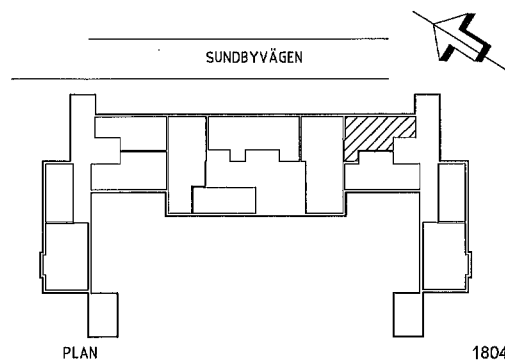

Sundbypark, Sundbyvägen 28

Kv Nanna 2

Lgh nr: 804, 2 RoK 65m<sup>2</sup>

**ESSWEGE**  
Fastigheter AB

**FÖRKLARINGAR**

G	Garderob		Plats för diskmaskin
L	Linneskåp		Diskmaskin
ST	Städsåp		Plats för tvättmaskin
H	Högsåp		Plats för torktumlare
K	Kylskåp		Plats för tvättpelare
F	Frys		Spis
K/F	Kyl och Frys		TV uttag
KLK	Klädkammare		Data uttag

**ORIENTERINGSFIGUR**

PLAN

180416

Sundbypark, Sundbyvägen 26

Kv Nanna 2

Lgh nr: 621, 2 RoK 88m<sup>2</sup>

**ESSWEGE**  
Fastigheter AB

**FÖRKLARINGAR**