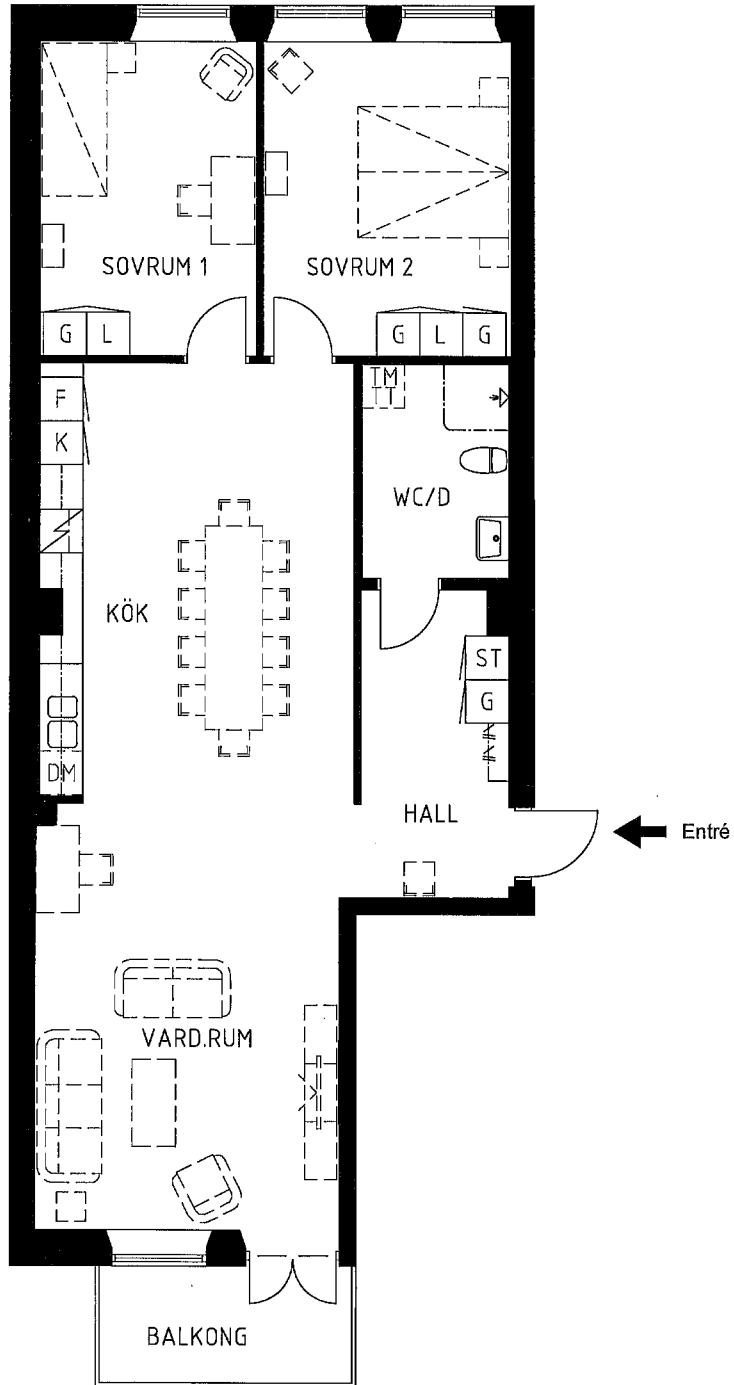

Sundbypark, Sundbyvägen 26

Kv Nanna 2

Lgh nr: 612, 3 RoK 96m²

ESSWEGE
Fastigheter AB

FÖRKLARINGAR

G	Garderob		Plats för diskmaskin
L	Linneskåp		Diskmaskin
ST	Städsåp		Plats för tvättmaskin
H	Högsåp		Plats för torktumlare
K	Kylåp		Plats för tvättpelare
F	Frys		Spis
K/F	Kyl och Frys		TV uttag
KLK	Klädkammare		Data uttag

ORIENTERINGSFIGUR

PLAN

180416

Sundbypark, Sundbyvägen 28

Kv Nanna 2

Lgh nr: 821, 4 RoK 109m²

ESSWEGE
Fastigheter AB

FÖRKLARINGAR

G	Garderob		Plats för diskmaskin
L	Linneskåp		Diskmaskin
ST	Städsåp		Plats för tvättmaskin
H	Högsåp		Plats för tvättmaskin
K	Kylskåp		Plats för torktumlare
F	Frys		Plats för tvättpelare
K/F	Kyl och Frys		Spis
KLK	Klädkammare		TV uttag
			Data uttag