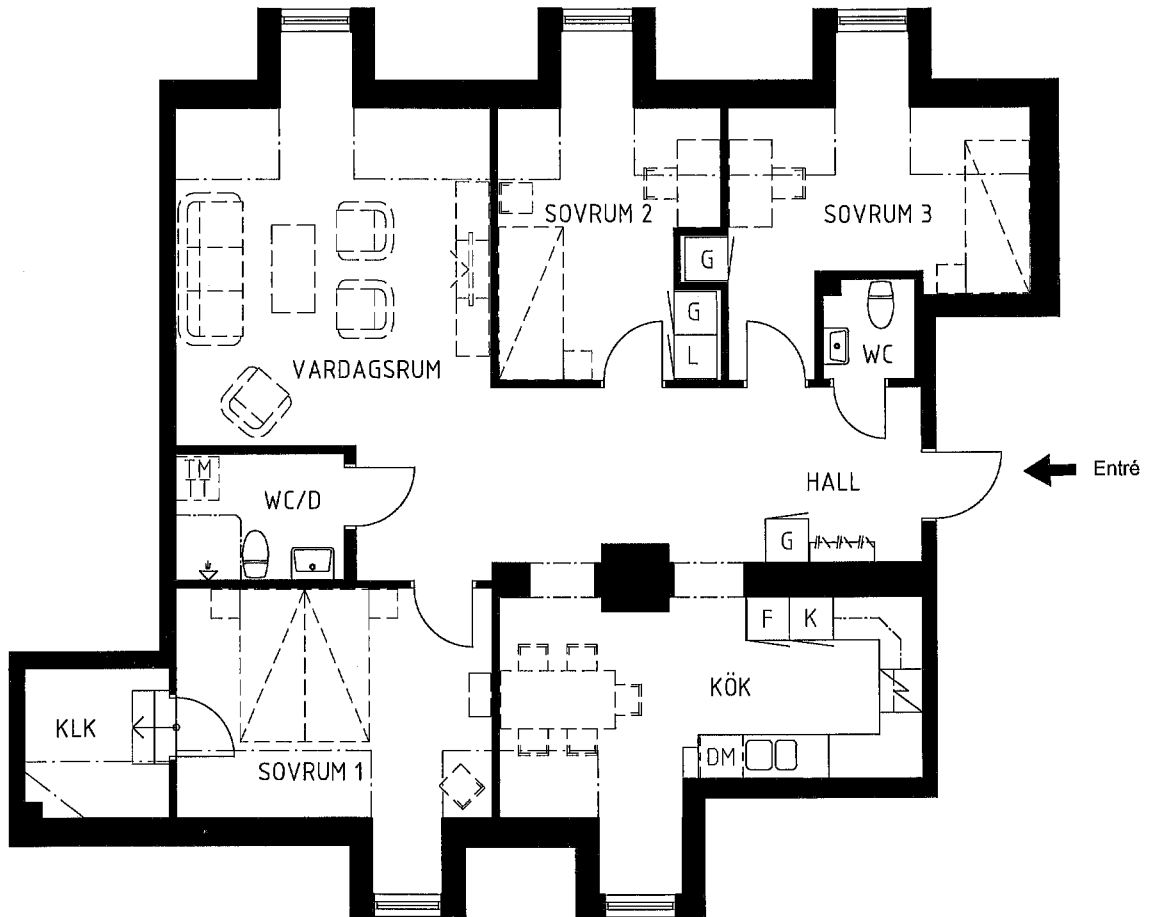

Sundbypark, Sundbyvägen 26

Kv Nanna 2

Lgh nr: 612, 3 RoK 96m²

ESSWEGE
Fastigheter AB

FÖRKLARINGAR

G	Garderob		Plats för diskmaskin
L	Linneskåp		Diskmaskin
ST	Städsåp		Plats för tvättmaskin
H	Högsåp		Plats för torktumlare
K	Kylåp		Plats för tvättpelare
F	Frys		Spis
K/F	Kyl och Frys		TV uttag
KLK	Klädkammare		Data uttag

ORIENTERINGSFIGUR

PLAN

180416

Sundbypark, Sundbyvägen 28

Kv Nanna 2

Lgh nr: 821, 4 RoK 109m²

ESSWEGE
Fastigheter AB

FÖRKLARINGAR

G	Garderob		Plats för diskmaskin
L	Linneskåp		Diskmaskin
ST	Städsåp		Plats för tvättmaskin
H	Högsåp		Plats för tvättmaskin
K	Kylskåp		Plats för torktumlare
F	Frys		Plats för tvättpelare
K/F	Kyl och Frys		Spis
KLK	Klädkammare		TV uttag
			Data uttag